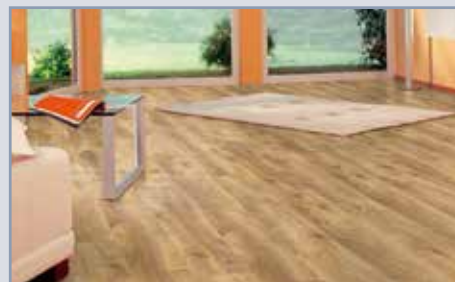

Laminat

King Object

16,95

€/m² - inkl. MwSt.

Eiche Rio Negro Braun [36000411] 16,95 €/m² inkl. MwSt.

Eiche Rio Negro Weiss [36000412] 16,95 €/m² inkl. MwSt.

Eiche Rio Negro Natur [36000413] 16,95 €/m² inkl. MwSt.